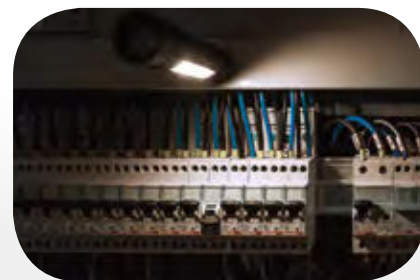

COD. METEL **HA000764**

STYLOLED

- › Luce da lavoro - **150 Lumen**
- › Torcia elettrica superiore - **60 Lumen**
- › **Corpo in ABS** gommato
- › **Clip magnetica** regolabile

NOVITÀ

PREZZO LANCIÒ

€10

COD. METEL **HA000766**

HEADLED

- › Alta luminosità con lampada a LED bianca
- › Speciale dispositivo di rotazione 180°
- › Facile utilizzo anche con guanti
- › Cinghia anti scivolo per elmetti
- › Supporto magnetico resistente
- › Autonomia di oltre 5 ore

NOVITÀ

PREZZO LANCIÒ

€21

COD. METEL **HA000759**

MINILITE

- › Luce LED basso consumo con fascio regolabile
- › Luce laterale a diffusione
- › Luce rossa di emergenza lampeggiante
- › Magnete per fissarla
- › Comodo gancio da taschino

NOVITÀ

PREZZO LANCIÒ

€33

COD. METEL **HA000760**

XLITE

- › Ultrasottile
- › Magnetica
- › Indistruttibile
- › Batteria ricaricabile e caricabatterie
- › Gancio per appenderla ovunque
- › Luce LED a basso consumo

NOVITÀ

PREZZO LANCIÒ

€58,50